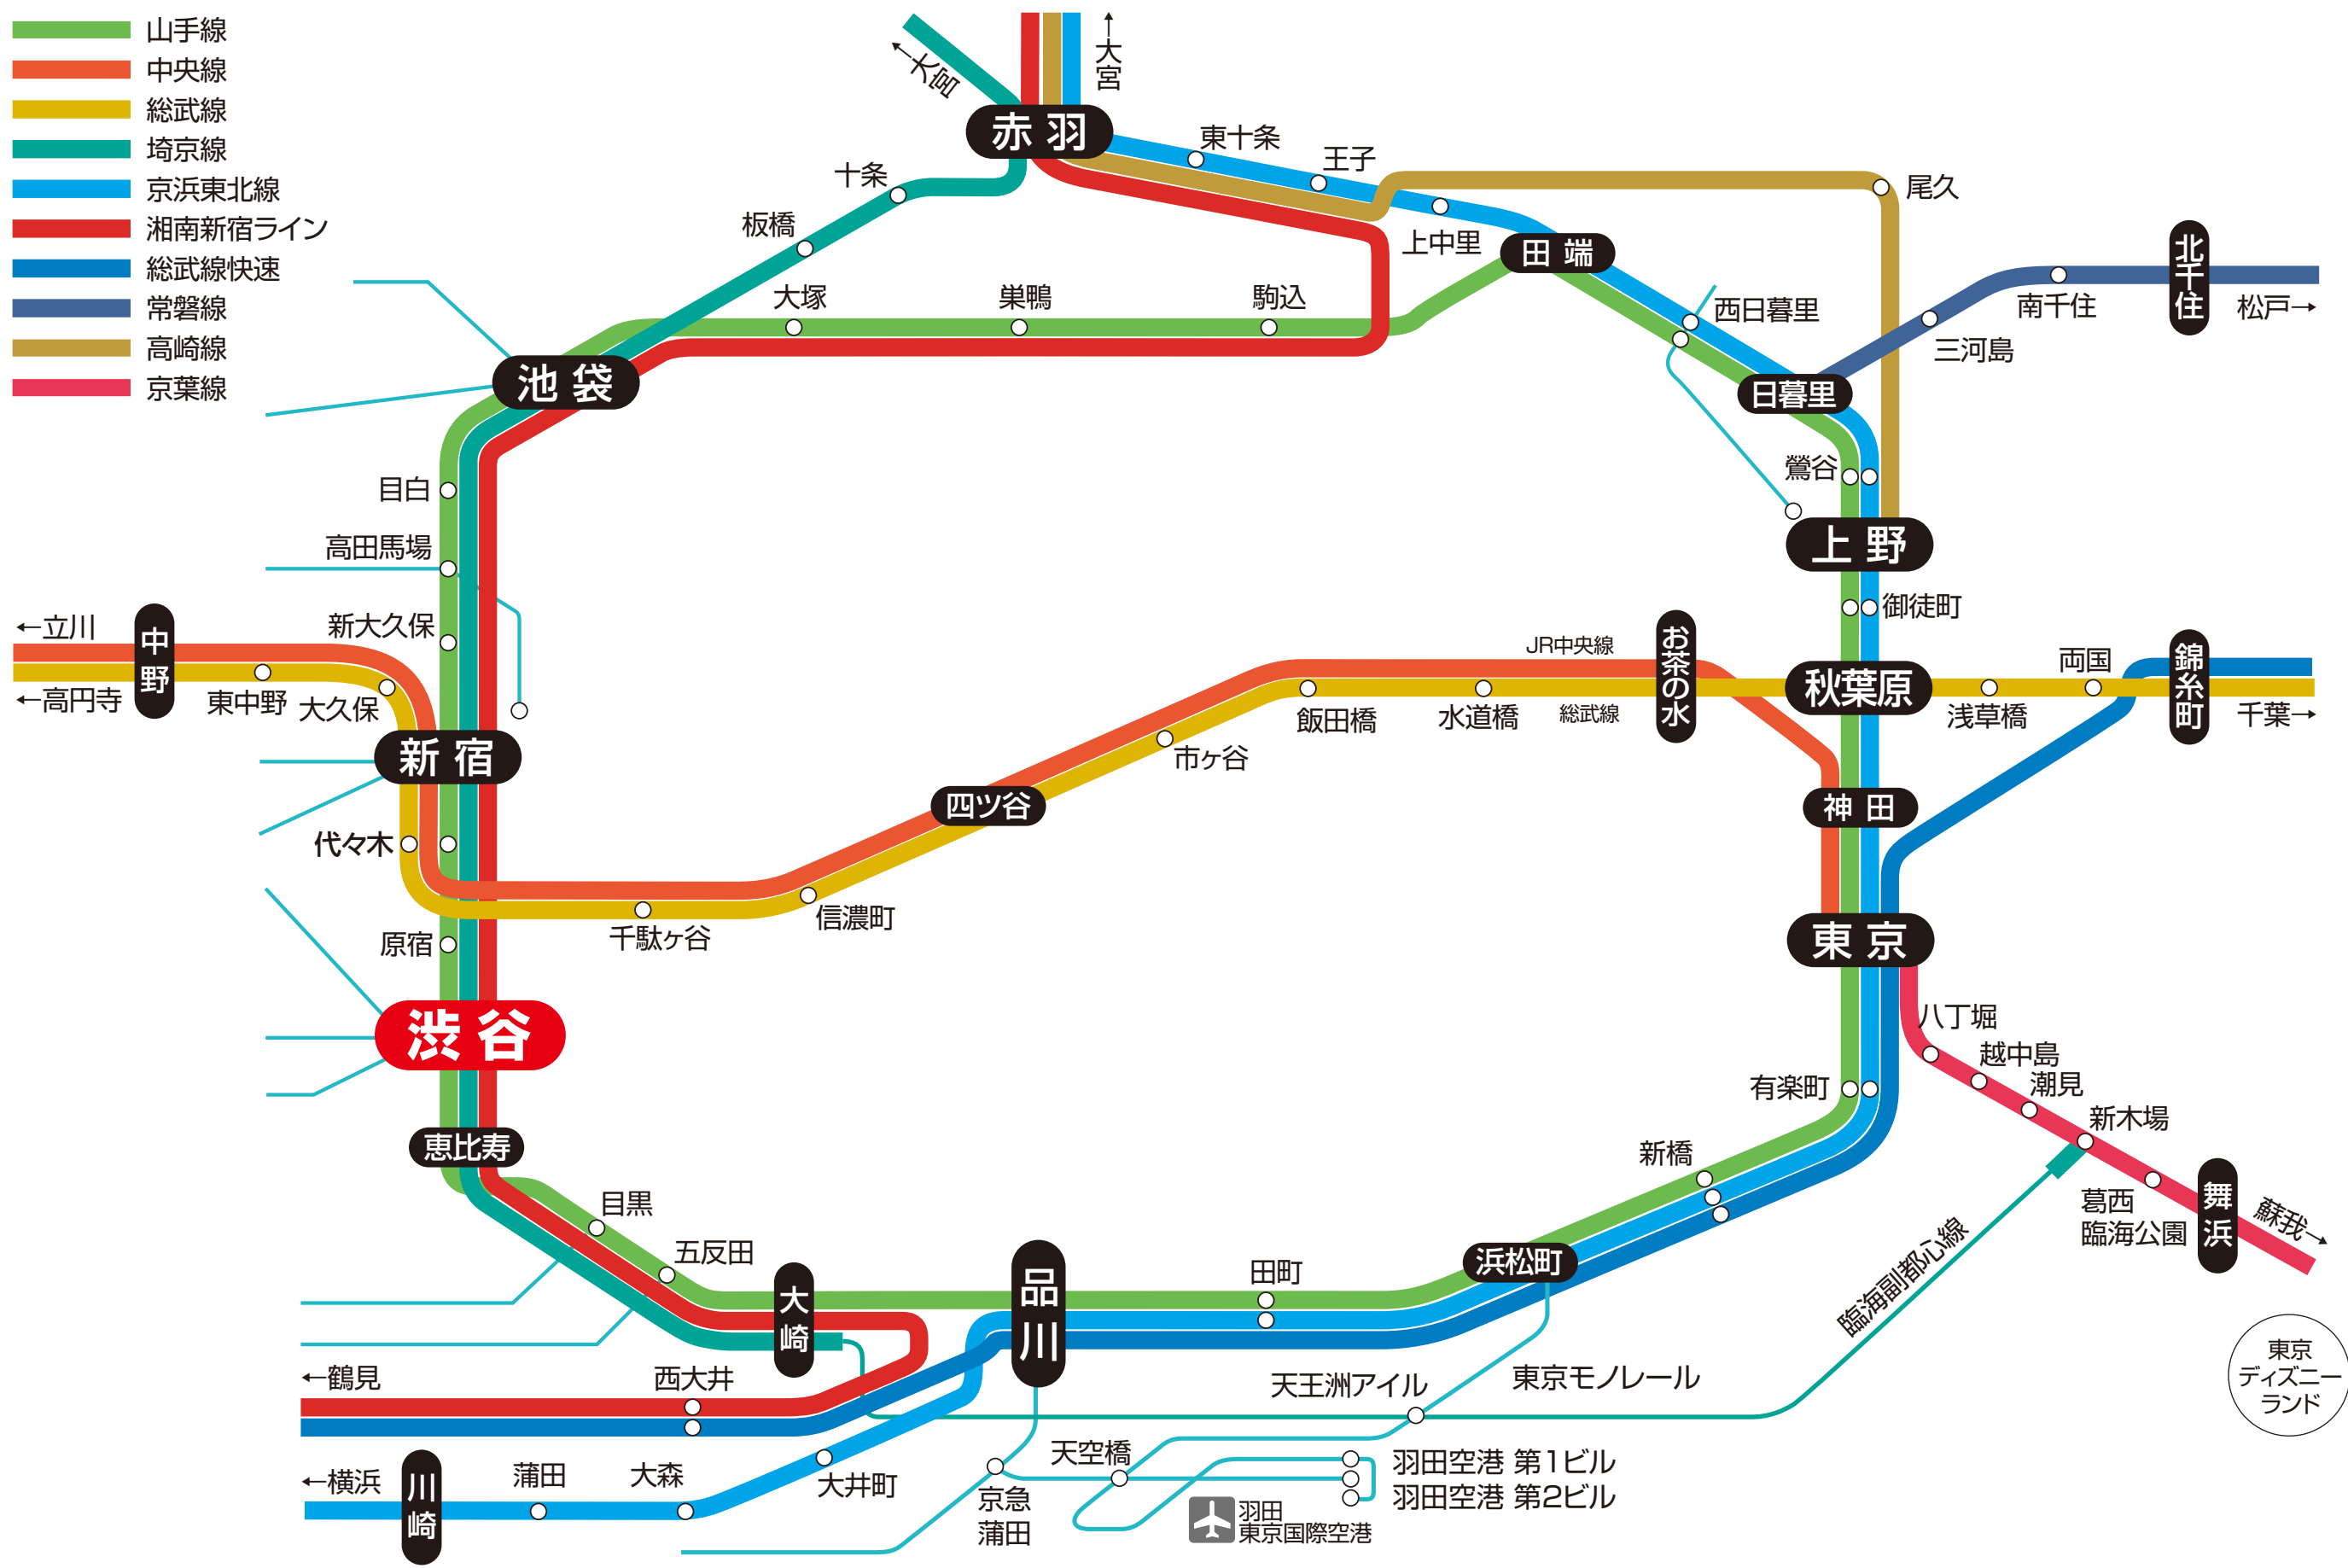

- 山手線
- 中央線
- 総武線
- 埼京線
- 京浜東北線
- 湘南新宿ライン
- 総武線快速
- 常磐線
- 高崎線
- 京葉線

東京  
ディズニー  
ランド

舞浜

錦糸町

北千住

東京

秋葉原

上野